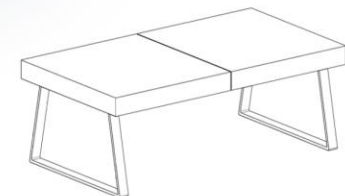

Mesa de centro Cavallet
fija o elevable