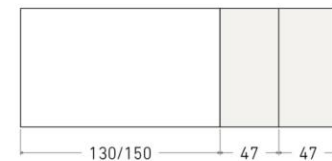

2 extensibles de 47 cm