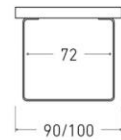

Disponible en:

*Ver más opciones de materiales en página inicial

Mesa Salada de 160 x 90 cm
Sobre en Roble Nature Rústico
y patas metálicas negras
con moldura Roble Rústico

Salada

Mesa extensible

*Ver más opciones de materiales en página inicial