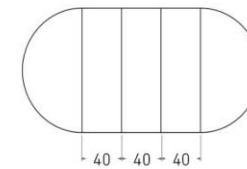

3 extensibles de 40 cm