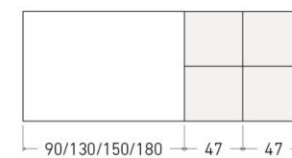

2 extensibles de 47 cm