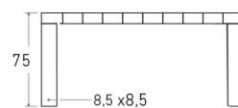

Disponible en: 

*Ver más opciones de materiales en página inicial

Producto relacionado:

Mesa de centro elevable Caleta

Mesa Caleta de 160 x 90 cm
Sobre y patas en Roble Rústico

Caleta

Mesa extensible

*Ver más opciones de materiales en página inicial