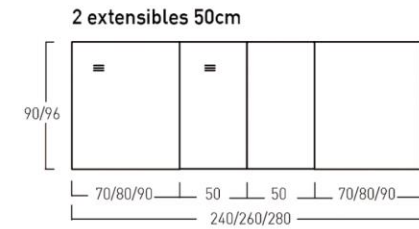

Cavallet

Mesa extensible apertura central SINCRO

para colocar 1 o 2 extensibles

Posibilidad de ser fija y mesa de centro a juego

Medidas disponibles y otras opciones consultar tarifa de precios

Acabados disponibles en la lámina de acabados y según muestra consultar.

Mesa Cavallet 160 (+50 +50) x 90 cm
Sobre en Roble nudos nature
patas metálicas negras (sin molduras)