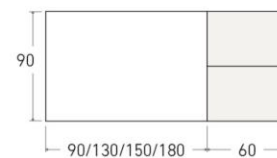

Disponible en:

*Ver más opciones de materiales en página inicial

Mesa Salou de 150 x 90 cm
Sobre y patas en Nogal Claro

Salou

Mesa extensible

*Ver más opciones de materiales en página inicial

1 extensible de 60 cm