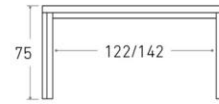

Disponible en: 

*Ver más opciones de materiales en página inicial

Mesa Sitges de 160 x 90 cm
Sobre y patas en Roble Rústico
Interior patas en lacado Blanco

Sitges

Mesa extensible

*Ver más opciones de materiales en página inicial