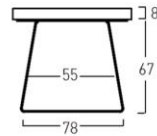

Cavallet

Mesa extensible apertura central SINCRO

para colocar 1 o 2 extensibles

Posibilidad de ser fija y mesa de centro a juego

Medidas disponibles y otras opciones consultar tarifa de precios

Acabados disponibles en la lámina de acabados y según muestra consultar.

Mesa Cavallet 160 (+50 +50) x 90 cm
Sobre en Roble nudos nature
patas metálicas negras (sin molduras)