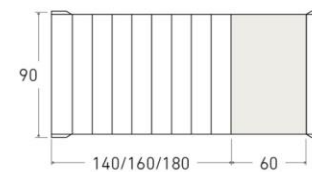

1 extensible de 60 cm