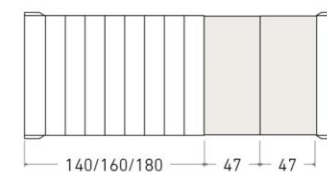

2 extensibles de 47 cm