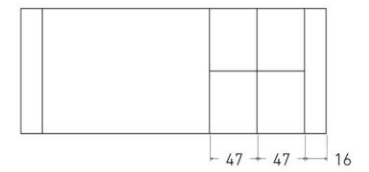

1 extensible de 60 cm

2 extensibles de 47 cm

Mesa Salada de 160 x 90 cm

Sobre: Roble Nature

Patatas: Metálicas negras con moldura Roble Nature

Cavallet

Mesa de comedor extensible y pata fija con un diseño lineal que se adapta a cualquier ambiente