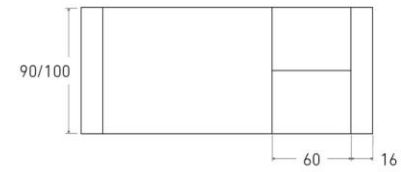

1 extensible de 60 cm