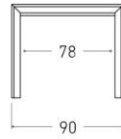

Disponible en: 

*Ver más opciones de materiales en página inicial

Mesa Oropesa de 145 x 90 cm
Sobre y patas en Lacados en Blanco
y porcelánico Hydra Argen

Oropesa

Mesa extensible

*Ver más opciones de materiales en página inicial