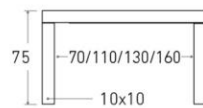

Disponible en:

*Ver más opciones de materiales en página inicial

Mesa Salou de 150 x 90 cm
Sobre y patas en Nogal Claro

Salou

Mesa extensible

*Ver más opciones de materiales en página inicial

1 extensible de 60 cm