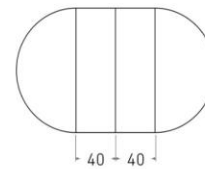

2 extensibles de 40 cm