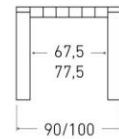

Disponible en: 

*Ver más opciones de materiales en página inicial

Mesa Sitges de 160 x 90 cm
Sobre y patas en Roble Rústico
Interior patas en lacado Blanco

Sitges

Mesa extensible

*Ver más opciones de materiales en página inicial