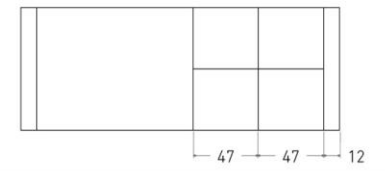

2 extensibles de 47 cm