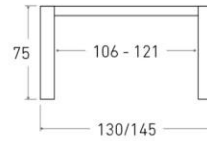

Disponible en: 

*Ver más opciones de materiales en página inicial

Mesa Oropesa de 145 x 90 cm
Sobre y patas en Lacados en Blanco
y porcelánico Hydra Argen

Oropesa

Mesa extensible

*Ver más opciones de materiales en página inicial