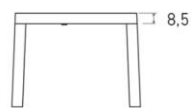

Disponible en: 

*Ver más opciones de materiales en página inicial

Producto relacionado:

Mesa de centro elevable Caleta

Mesa Caleta de 160 x 90 cm
Sobre y patas en Roble Rústico

Caleta

Mesa extensible

*Ver más opciones de materiales en página inicial