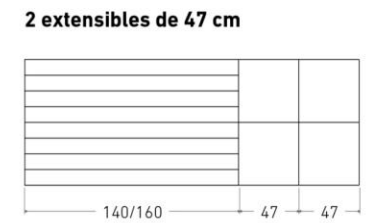

Disponible en: 

*Ver más opciones de materiales en página inicial

Mesa Sitges de 160 x 90 cm
Sobre y patas en Roble Rústico
Interior patas en lacado Blanco

Sitges

Mesa extensible

*Ver más opciones de materiales en página inicial