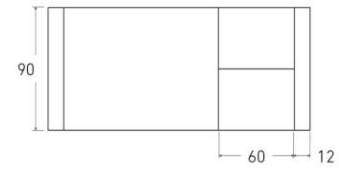

1 extensible de 60 cm