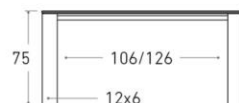

Cadaqués

Mesa extensible

*Ver más opciones de materiales en página inicial