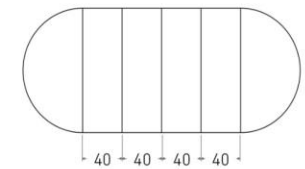

1 extensible de 40 cm

2 extensibles de 40 cm

3 extensibles de 40 cm

4 extensibles de 40 cm

Azkorri

Mesa de comedor extensible de pata central con un carácter lineal que se adapta a todos los ambientes.

Acabados en chapas de Nogal, Roble y Lacados. Posibilidad de hacer acabados en color muestra o de incorporar Cerámicos al sobre. Dos extensibles centrales que se guardan en el interior. Guías metálicas.