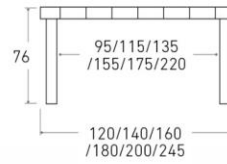

Disponible en:

*Ver más opciones de materiales en página inicial

Mesa Salada de 160 x 90 cm
Sobre en Roble Nature Rústico
y patas metálicas negras
con moldura Roble Rústico

Salada

Mesa extensible

*Ver más opciones de materiales en página inicial