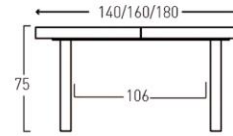

Cavallet

Mesa extensible apertura central SINCRO

para colocar 1 o 2 extensibles

Posibilidad de ser fija y mesa de centro a juego

Medidas disponibles y otras opciones consultar tarifa de precios

Acabados disponibles en la lámina de acabados y según muestra consultar.

Mesa Cavallet 160 (+50 +50) x 90 cm
Sobre en Roble nudos nature
patas metálicas negras (sin molduras)